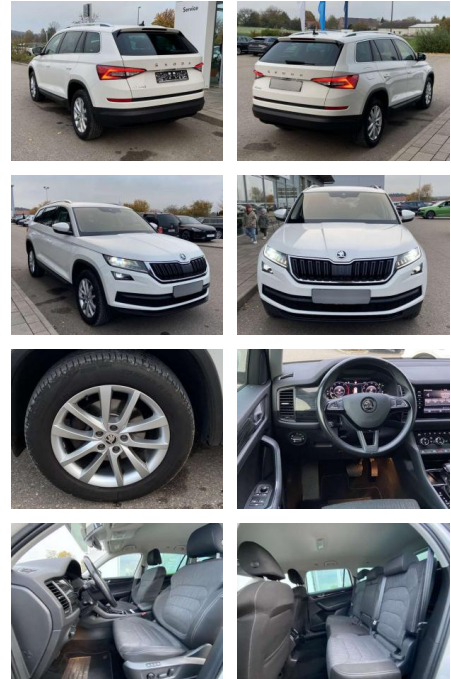

Skoda Kodiaq 2.0 TDI DSG Style AHK+18"

SS00-518649AAngebotsnr.:

Erstzulassung:	Kilometer:	Farbe:	Leistung:	Kraftstoffart:
01.06.2020	59.994		110 kW / 150 PS	Benzin

PREIS
33.520 €

FINANZIERUNGSBEISPIEL

Laufzeit: 72 Monate Anzahlung: 25 %
Basis-Finanzierung:* Mtl. Rate:
Zielraten-Finanzierung:** **213 €**

- Anti-Blockiersystem ABS

Multimedia

- Radio

Interieur

- Sitzheizung vorne Mittelarmlehne vorne Innenspiegel automatisch abblendbar Climatronic Kindersitzverankerung für Kindersitzsystem ISOFIX el. Lendenwirbelstützen vorne Netztrennwand Make-Up Spiegel
- beleuchtet 2 Leseleuchten vorn und 2 hinten Komfortsitze vorne Fußraumbeleuchtung Multifunktions-Lederlenkrad
- beheizbar mit Schaltwippen Vordersitze el. einstellbar mit Memory