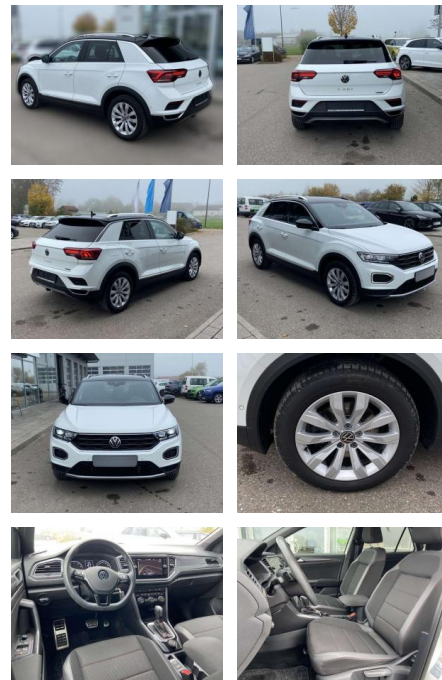

SS00-161416 **Angebotsnr.:**

Erstzulassung:	Kilometer:	Farbe:	Leistung:	Kraftstoffart:
01.07.2021	30.786		140 kW / 190 PS	Benzin

PREIS	FINANZIERUNGSBEISPIEL	
31.250 €	Laufzeit: 72 Monate	Anzahlung: 25 %
	Basis-Finanzierung:**	Mtl. Rate:
	Zielraten-Finanzierung:**	198 €

- 2x hinten Farbe: Pure White -Fr. 08:00-18:00 Uhr
- Samstags bis 16:00 Uhr geöffnet. Gerne beraten wir Sie über günstige Finanzierungsmodelle und nehmen Ihr derzeitiges Fahrzeug in Zahlung. www.auto-schuechl.de/finanzierung
- Irrtümer vorbehalten.
- Änderungen oder Zwischenverkauf vorbehalten. www.auto-schuechl.de