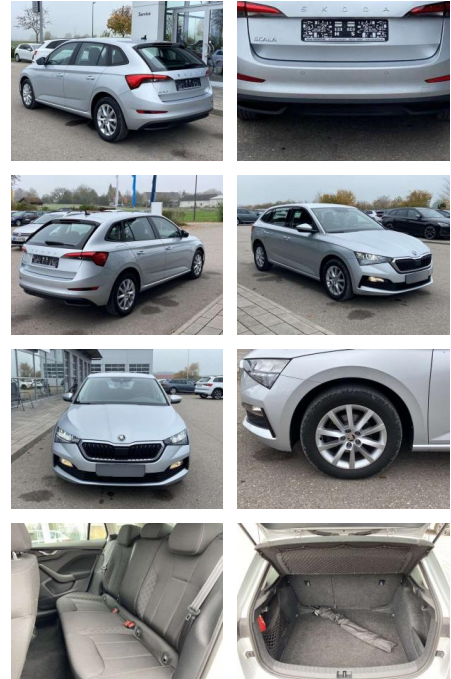

SS00-126615 **Angebotsnr.:**

Erstzulassung:	Kilometer:	Farbe:	Leistung:	Kraftstoffart:
01.06.2020	53.963		85 kW / 116 PS	Benzin

PREIS	FINANZIERUNGSBEISPIEL	
18.890 €	Laufzeit: 72 Monate	Anzahlung: 25 %
	Basis-Finanzierung:**	Mtl. Rate:
	Zielraten-Finanzierung:**	120 €