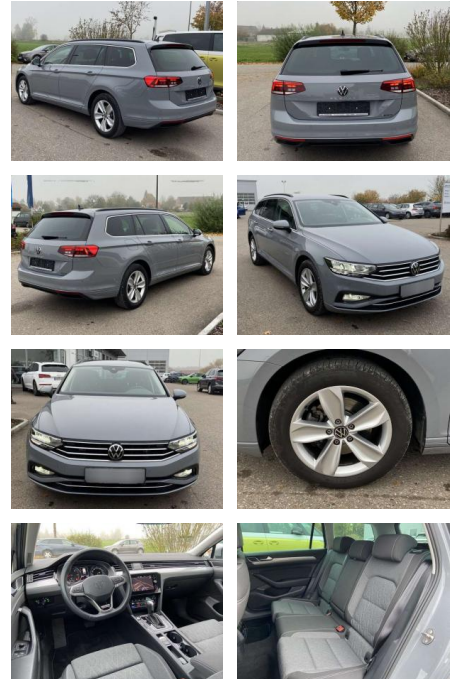

## Volkswagen Passat Variant 2.0 TDI DSG 4-MOTION

SS00-044338 Angebotsnr.:

Erstzulassung:	Kilometer:	Farbe:	Leistung:	Kraftstoffart:
01.04.2023	28.490		147 kW / 200 PS	Benzin

**PREIS**  
**36.810 €**