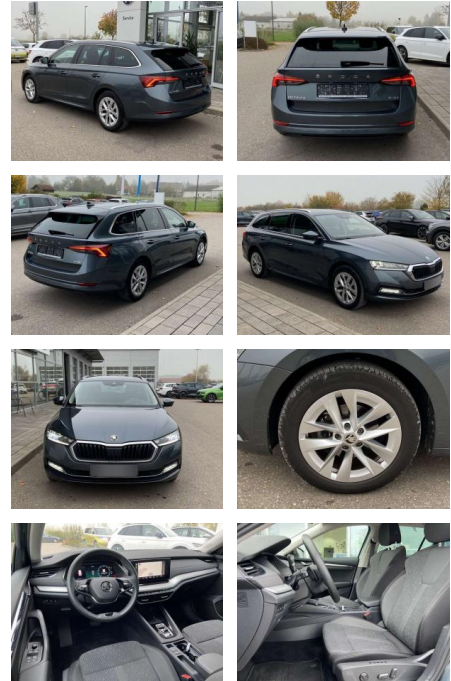

Ihr Ansprechpartner

Herr Kadri Tunc
E-Mail: info@fehntjer-autozentrum.de
Telefon: 04954 9559820

Fehntjer Autozentrum GmbH & Co. KG
Dr. Warsing Straße 270 - 26802 Moormerland - Tel.: 04954 / 9559820

Skoda Octavia Combi 1.5 TSI e-TEC DSG EL.HECK

SS00-172574 **Angebotsnr.:**