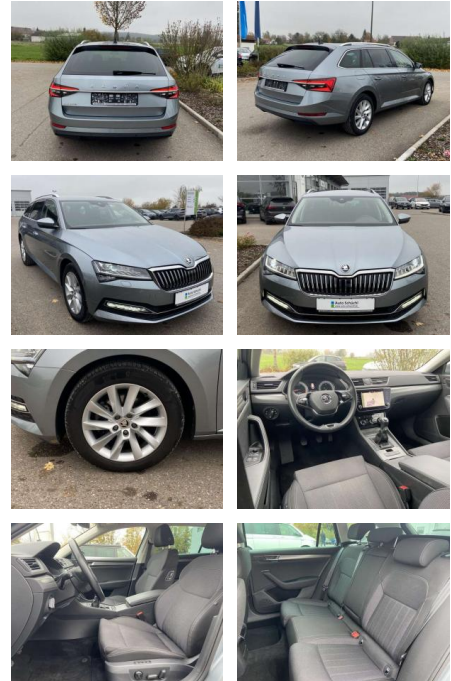

SS00-027718AAngebotsnr.:

Erstzulassung:	Kilometer:	Farbe:	Leistung:	Kraftstoffart:
01.12.2020	53.947		110 kW / 150 PS	Benzin

PREIS	FINANZIERUNGSBEISPIEL	
26.720 €	Laufzeit: 72 Monate	Anzahlung: 25 %
	Basis-Finanzierung:**	Mtl. Rate:
	Zielraten-Finanzierung:**	170 €