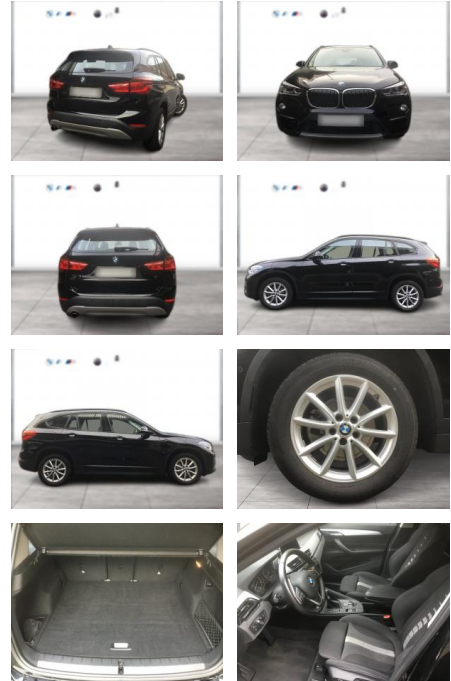

## BMW X1 sDrive18i ADVANTAGE NAVI LED

WG01-171216 Angebotsnr.:

Erstzulassung:	Kilometer:	Farbe:	Leistung:	Kraftstoffart:
01.01.2018	37.000	Schwarz	103 kW / 140 PS	Benzin

**PREIS**  
**21.890 €**

**FINANZIERUNGSBEISPIEL**  
 Laufzeit: 72 Monate      Anzahlung: 25 %  
 Basis-Finanzierung:\*      Mtl. Rate:  
 Zielraten-Finanzierung:\*\* **1.139 €**