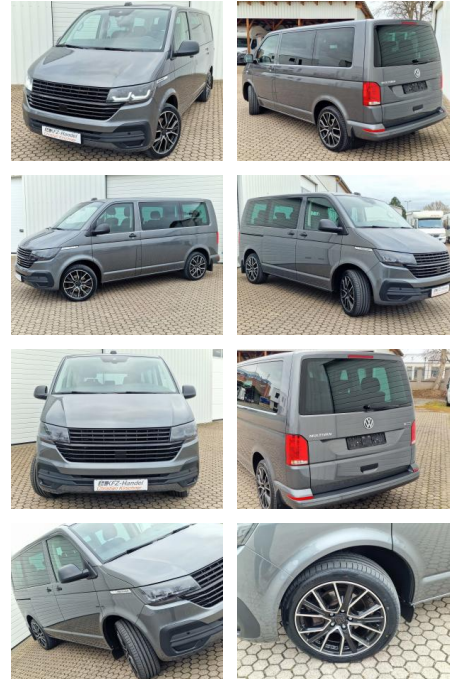

**Volkswagen T6 Multivan T6.1\*4-Motion\*ACC\*AHK\*DA...**

KK00-14-10197Angebotnr.:

**LED\*ACC\*AHK abnehmbar\*19 Zoll**

**4-Motion\*R-Cam\*DAB**

Erstzulassung:	Kilometer:	Farbe:	Leistung:	Kraftstoffart:
07.05.2021	49.520	Grau	110 kW / 150 PS	Diesel

**Ausstattung**

**Besonderheiten**

- Allradantrieb 4-Motion
- Anhängerkupplung Kugelkopf abnehmbar mit 2500 kg Anhängelast
- Zul. Gesamtgewicht 3.08 t
- Rückfahrkamera
- Geschwindigkeits-Begrenzeranlage
- Autom. Distanzregelung ACC und Umfeldbeobachtungssystem (Front Assist. bis 210 km/h)
- Geschwindigkeits-Begrenzeranlage