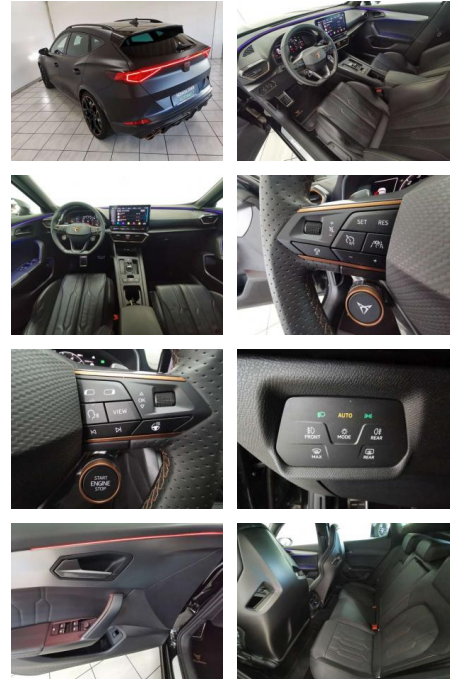

**Cupra Formentor VZ5 4Drive \*CUP\*LED\*ACC\*KW**

HA14-37092 **Angebotsnr.:**

Erstzulassung:	Kilometer:	Farbe:	Leistung:	Kraftstoffart:	Verbr. komb.	CO2-Emission	CO2-Klasse (WLTP)
01.05.2022	50.752	Mitternachtsschwarz	287 kW / 390 PS	Benzin	9,3 l/100km	212 g/km	G

**Ausstattung**

**Sicherheit**

- Anti-Blockiersystem ABS
- Alarmanlage ABS Abstandswarner
- Allradantrieb Elektr. Wegfahrsperre ESP Fernlichtassistent
- Geschwindigkeitsbegrenzer Isofix
- Lichtsensor Müdigkeitswarner
- Nebelscheinwerfer Notbremsassistent
- Notrufsystem Regensensor
- Reifendruckkontrolle Spurhalteassistent
- Start/Stop-Automatik
- Totwinkel-Assistent Traktionskontrolle
- Verkehrszeichenerkennung Airbags: Front-
- Seiten- und weitere Airbags Tagfahrlicht (Art): LED-Tagfahrlicht
- Hauptscheinwerfer: LED-Scheinwerfer
- Kurvenlicht (Art): Kurvenlicht
- Pannenhilfe: Pannenset Kamera Hinten
- Vorne Selbstlenkende Systeme Sport:
- Sportfahrwerk Sportpaket Sportsitze
- Innenausstattung: Vollleder Farbe der

**Multimedia**

- Radio

**Weiteres**

- Ausstattung: Abgedunkelte Scheiben
- Ambiente-Beleuchtung Armlehne
- Beheizbares Lenkrad Elektr. Fensterheber
- Elektr. Heckklappe Elektr. Seitenspiegel
- Elektr. Seitenspiegel anklappbar
- Innenspiegel autom. abblendend
- Lederlenkrad Schlüssellose
- Zentralverriegelung Sitzheizung
- Zentralverriegelung Berganfahrassistent
- Bordcomputer Multifunktionslenkrad
- Schaltwippen Servolenkung Volldigitales
- Kombiinstrument Android Auto Bluetooth
- Apple CarPlay Freisprecheinrichtung
- Induktionsladen für Smartphones
- Musikstreaming integriert
- Navigationssystem Soundsystem
- Sprachsteuerung Touchscreen USB WLAN /