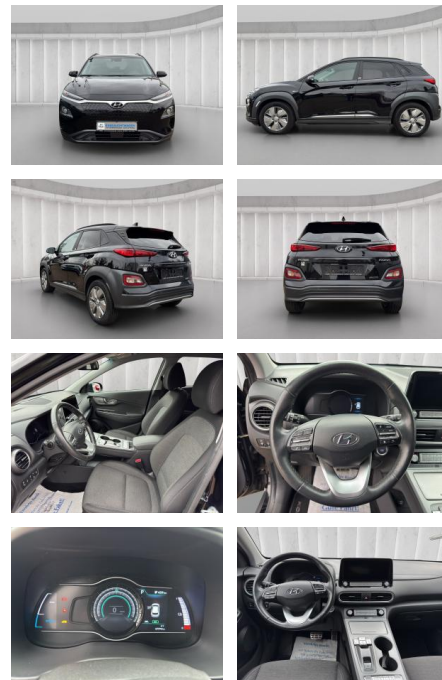

AM12-06762 **Angebotsnr.:**

Erstzulassung:	Kilometer:	Farbe:	Leistung:	Kraftstoffart:
23.09.2020	67.900	Schwarz	150 kW / 204 PS	Elektro

PREIS
21.800 €

FINANZIERUNGSBEISPIEL

Laufzeit: 72 Monate Anzahlung: 25 %
Basis-Finanzierung:* Mtl. Rate:
Zielraten-Finanzierung:** **138 €**