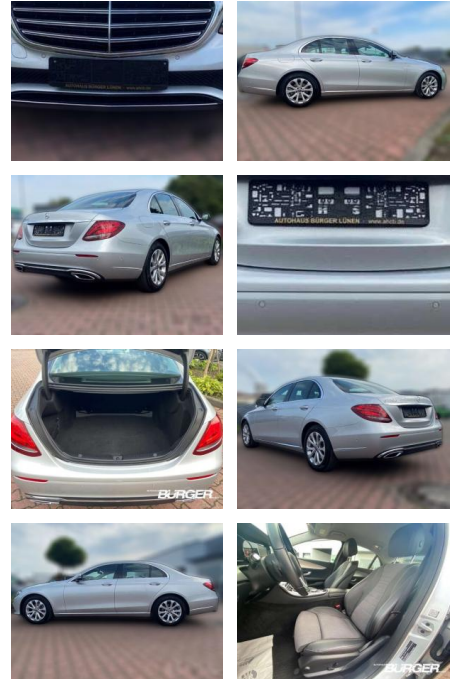

CB01-A613599Angebotsnr.:

Erstzulassung:	Kilometer:	Farbe:	Leistung:	Kraftstoffart:
01.03.2019	69.800	silber	143 kW / 194 PS	Diesel

PREIS
31.240 €

FINANZIERUNGSBEISPIEL

Laufzeit: 72 Monate Anzahlung: 25 %
Basis-Finanzierung:* Mtl. Rate:
Zielraten-Finanzierung:** **198 €**