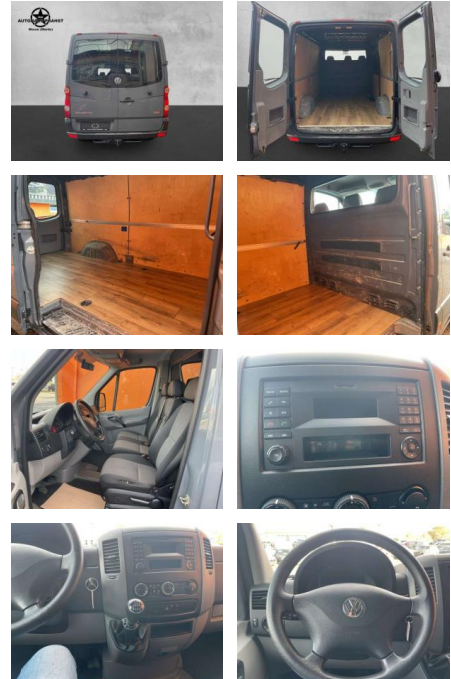

AP38-2008910 Angebotsnr.:

Erstzulassung:	Kilometer:	Farbe:	Leistung:	Kraftstoffart:
01.11.2015	110.600	Grau	100 kW / 136 PS	Benzin

PREIS
17.260 €

FINANZIERUNGSBEISPIEL
Laufzeit: 72 Monate Anzahlung: 25 %
Basis-Finanzierung:* Mtl. Rate:
Zielraten-Finanzierung:** **1110 €**