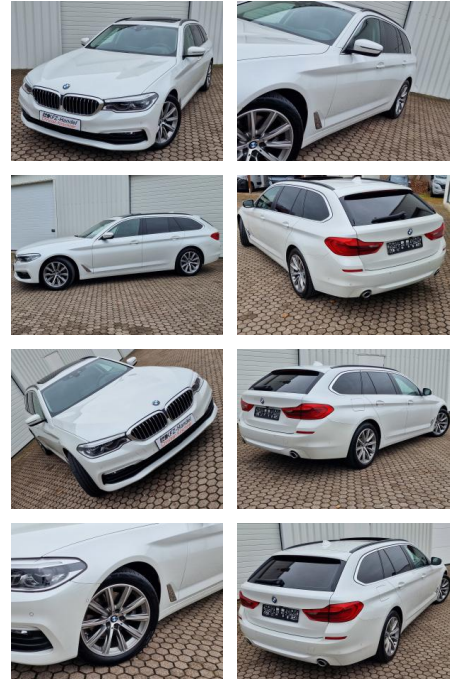

KK00-32-16047Angebotsnr.:

Sitzbelüftung*ACC*DAB

Pano*HUD*Virtual Cock.

Erstzulassung:	Kilometer:	Farbe:	Leistung:	Kraftstoffart:
17.02.2020	115.982	Weiß	140 kW / 190 PS	Diesel

PREIS	FINANZIERUNGSBEISPIEL	
30.120 €	Laufzeit: 72 Monate	Anzahlung: 25 %
	Basis-Finanzierung:**	Mtl. Rate:
	Zielraten-Finanzierung:**	191 €