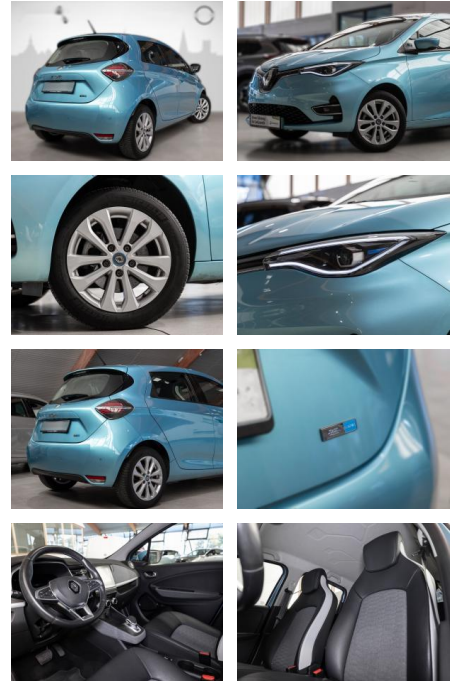

Ihr Ansprechpartner

Herr Kadri Tunc
E-Mail: info@fehntjer-autozentrum.de
Telefon: 04954 9559820

Fehntjer Autozentrum GmbH & Co. KG
Dr. Warsing Straße 270 - 26802 Moormerland - Tel.: 04954 / 9559820

Renault ZOE Experience R110 ZE 50 (mit

RS04-16069 **Angebotsnr.:**

Erstzulassung:	Kilometer:	Farbe:	Leistung:	Kraftstoffart:	Reichweite elektr. (WLTP)
25.10.2020	36.530	Diverse	80 kW / 109 PS	Elektro	0 km

PREIS
16.280 €

FINANZIERUNGSBEISPIEL
Laufzeit: 72 Monate   Anzahlung: 25 %
Basis-Finanzierung:*   Mtl. Rate:
Zielraten-Finanzierung:** **103 €**

* Basisfinanzierung: Anzahlung: 4.070 Euro, Laufzeit: 72 Monate, Nettodarlehen: 12.210 Euro, Gesamtbetrag: 17.742 Euro, Zinssätze: 3.92% Sollz. (gebunden), 3.99% eff.
** Zielratenfinanzierung: Anzahlung: 4.070 Euro, Laufzeit: 72 Monate, Nettodarlehen: 12.210 Euro, Zielrate: 8.140 Euro, Gesamtbetrag: 18.310 Euro, Zinssätze: 3.92% Sollz. (gebunden), 3.99% eff.,

Vermittlung für: Santander Consumer Bank
Repräsentatives Beispiel gem. § 17 Abs. 4 PAngV. Diese Finanzierungsangebote sind Beispiele. Gerne ermitteln wir für Sie Ihr individuelles Angebot.

Ausstattung

Sicherheit

- Reifendruckkontrollsystem
- Spurhalteassistent

Multimedia

- USB
- Verkehrszeichenerkennung
- Sprachsteuerung
- Touchscreen

Komfort

- Berganfahrassistent
- Beheizbares Lenkrad
- Lederlenkrad

Weiteres

- **Ausstattungsapakete:**
- **Geschwindigkeits-Regelanlage (Tempomat): Lenkrad (Leder) mit Multifunktion**
- Audiobedienung am Lenkrad
- Geschwindigkeits-Begrenzeranlage

• Multimedia-System Easy Link (Touchscreen 7"): Audio-/Radio-Fernbedienung am Lenkrad

- USB-Anschluss inkl. AUX-IN-Anschluss (Plug & Music)
- Freisprecheinrichtung (Bluetooth) mit Sprachsteuerung
- Radioempfang digital (DAB+)
- **Visio-Paket: Rückfahrkamera**
- Nebelscheinwerfer LED
- Einparkhilfe vorn und hinten
- **Winter-Paket: Sitzheizung vorn**
- Lenkrad heizbar
- **Lenkrad (Leder) Weitere Ausstattungen:**
- ***Getriebe**
- Automatik
- ***Technik**
- Bordcomputer
- Volldigitales Kombiinstrument
- ***Assistenten**
- Verkehrszeichenerkennung

- Regensensor
- Fernlichtassistent
- Lichtsensor
- Berganfahrassistent
- Spurhalteassistent
- Spurwechselsassistent
- ***Komfort**
- Klimaanlage
- Servolenkung
- Zentralverriegelung
- Elektrischer Fensterheber
- Sitzheizung
- Elektrische Aussenspiegel
- Tempomat
- Multifunktionslenkrad
- Keyless Go Startfunktion
- Lenksaeule einstellbar
- ParkDistanceControl vorne und hinten
- Lederlenkrad
- Geschwindigkeitsbegrenzungsanlage
- ***Sicht**

STÄNDIG ÜBER 15.000 FAHRZEUGE IM BESTAND!