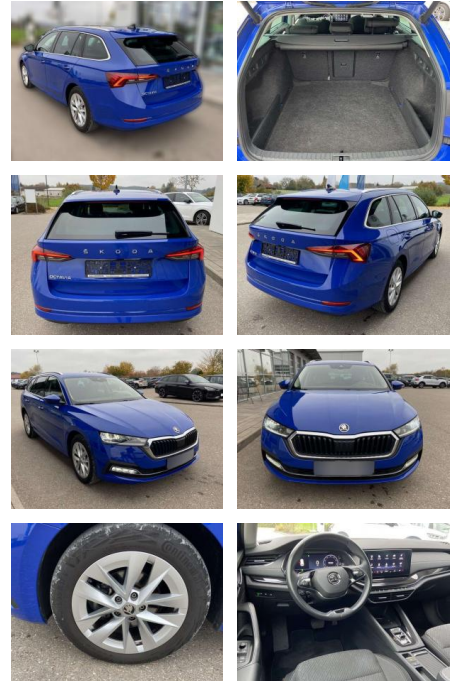

SS00-033922CAngebotsnr.:

Erstzulassung:	Kilometer:	Farbe:	Leistung:	Kraftstoffart:
01.03.2021	57.962		110 kW / 150 PS	Benzin

PREIS
27.030 €

FINANZIERUNGSBEISPIEL
Laufzeit: 72 Monate Anzahlung: 25 %
Basis-Finanzierung:* Mtl. Rate:
Zielraten-Finanzierung:** **172 €**