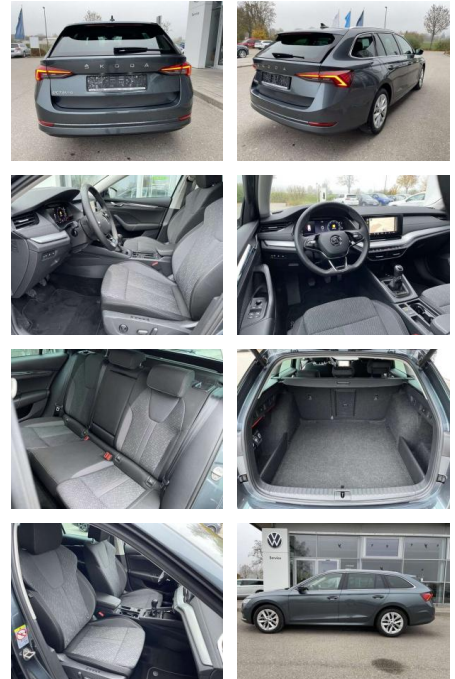

## Skoda Octavia Combi 1.0 TSI Style Neues

SS00-067161A Angebotsnr.:

| Erstzulassung: | Kilometer: | Farbe: | Leistung:      | Kraftstoffart: |
|----------------|------------|--------|----------------|----------------|
| 01.06.2021     | 29.988     |        | 81 kW / 110 PS | Benzin         |