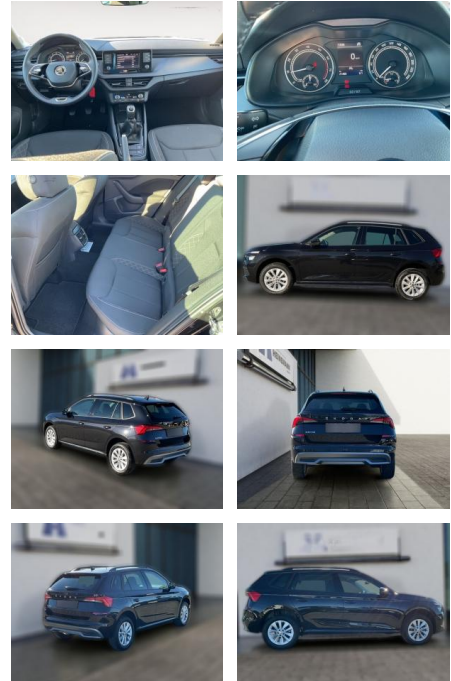

Skoda Kamiq 1.0 TSI Ambition Sitzheizung PDC

HE03-ZK12452 Angebotsnr.:

Erstzulassung:	Kilometer:	Farbe:	Leistung:	Kraftstoffart:
01.12.2023	21.486	Diverse	70 kW / 95 PS	Benzin

PREIS
23.810 €

FINANZIERUNGSBEISPIEL