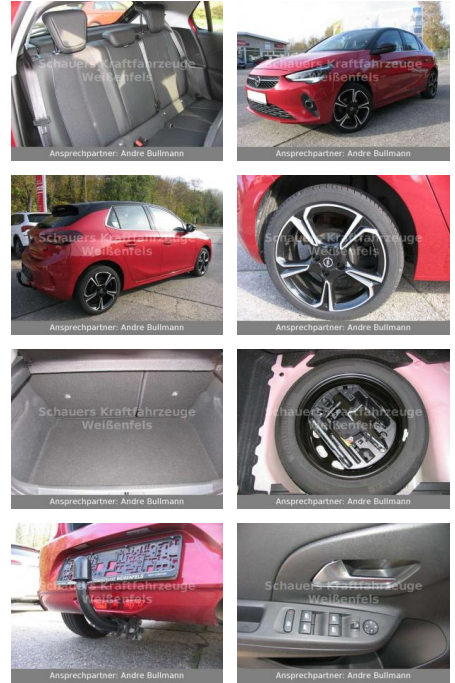

**Opel Corsa F 1,2 Elegance \*AHZ\*Klima\*PDC\*LM\***

SK05-71321 **Angebotsnr.:**

Ansprechpartner: Andre Bullmann

Erstzulassung:	Kilometer:	Farbe:	Leistung:	Kraftstoffart:	Verbr. komb.	CO2-Emission	CO2-Klasse (WLTP)
01.10.2020	27.900	Rot	55 kW / 75 PS	Benzin	5,9 l/100km	133 g/km	D