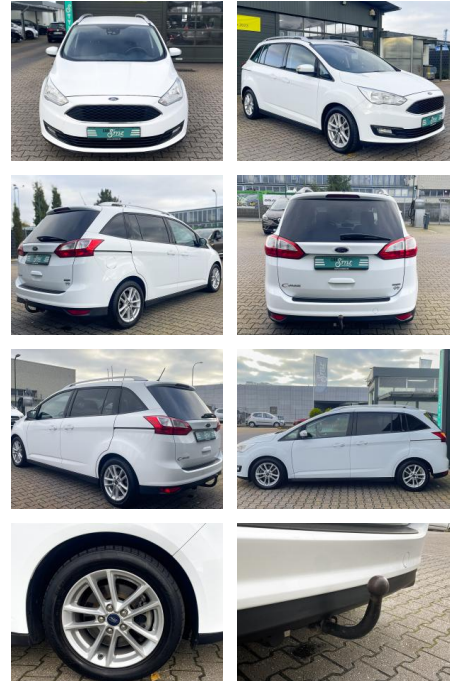

CS01-FO2409344 gebotsnr.:

Erstzulassung:	Kilometer:	Farbe:	Leistung:	Kraftstoffart:
23.10.2018	116.700	Weiß	92 kW / 125 PS	Benzin

PREIS
11.470 €

FINANZIERUNGSBEISPIEL

Laufzeit: 72 Monate Anzahlung: 25 %
Basis-Finanzierung:* Mtl. Rate:
Zielraten-Finanzierung:** Mtl. Rate: **73 €**