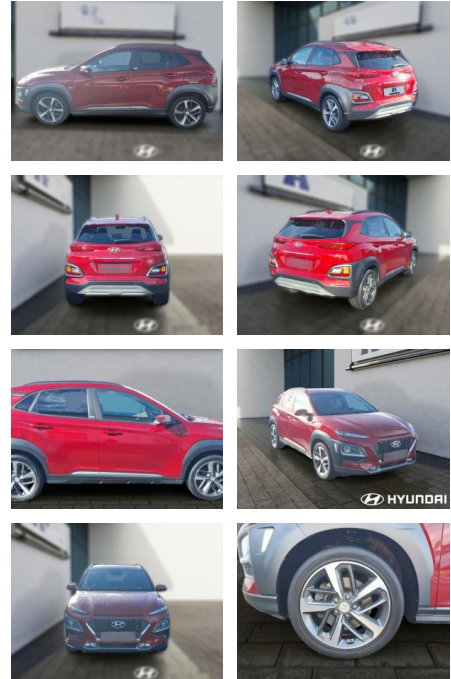

## Hyundai Kona 1.6 TGD I DCT 4WD Style

HE03-124474\_A0001 Anzeigensnr.:

Erstzulassung:	Kilometer:	Farbe:	Leistung:	Kraftstoffart:
01.02.2020	81.662	Diverse	130 kW / 177 PS	Benzin

**PREIS**  
**20.620 €**