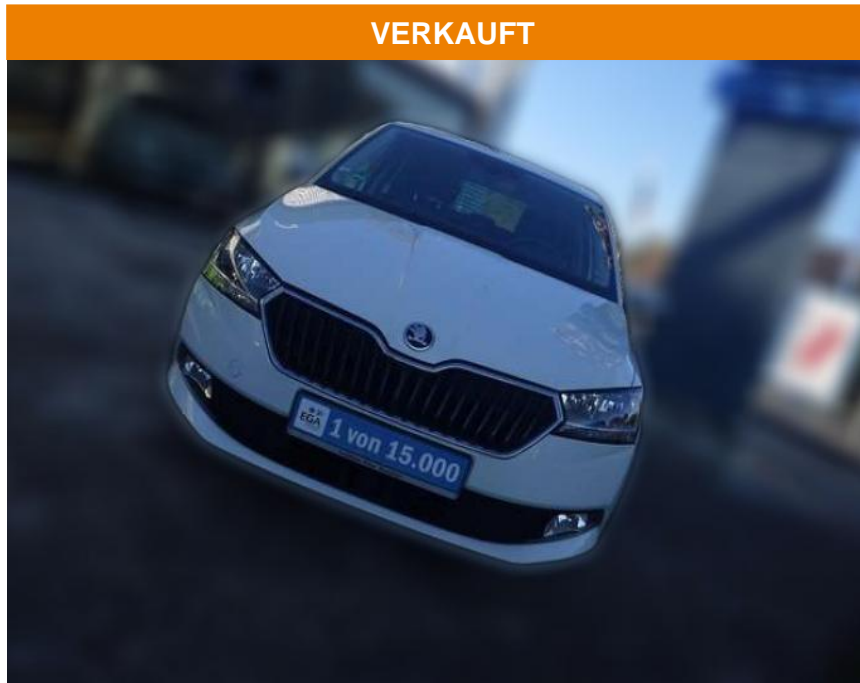

## Skoda Fabia Combi 1.0 MPI Soleil OPF 55 kW

AB85-97974 **Angebotsnr.:**

Erstzulassung:	Kilometer:	Farbe:	Leistung:	Kraftstoffart:
01.08.2019	99.500	Weiß	55 kW / 75 PS	Benzin

**PREIS**  
**12.720 €**

**FINANZIERUNGSBEISPIEL**  
Laufzeit: 72 Monate      Anzahlung: 25 %  
Basis-Finanzierung:\*      Mtl. Rate:  
Zielraten-Finanzierung:\*\*      Mtl. Rate: **81 €**