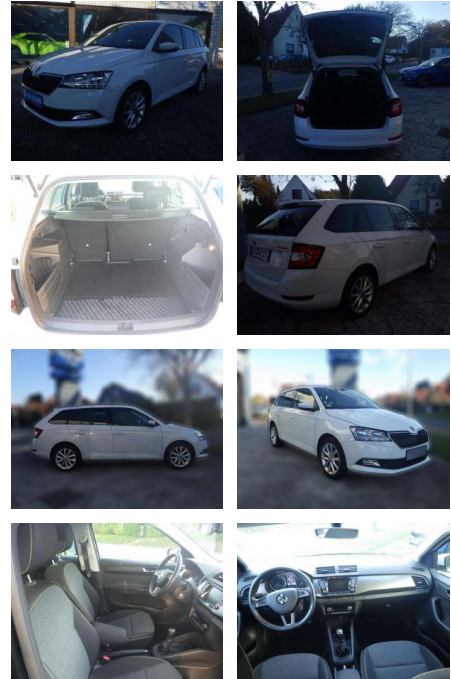

## Skoda Fabia Combi 1.0 MPI Soleil OPF 55 kW

AB85-97974 **Angebotsnr.:**

Erstzulassung:	Kilometer:	Farbe:	Leistung:	Kraftstoffart:
01.08.2019	99.500	Weiß	55 kW / 75 PS	Benzin

**PREIS**  
**12.720 €**

**FINANZIERUNGSBEISPIEL**  
Laufzeit: 72 Monate      Anzahlung: 25 %  
Basis-Finanzierung:\*      Mtl. Rate:  
Zielraten-Finanzierung:\*\*      Mtl. Rate: **81 €**

## Ausstattung

### Interieur

- Multifunktionslenkrad
- el. Fensterheber
- Armlehne vorne
- Sitzheizung