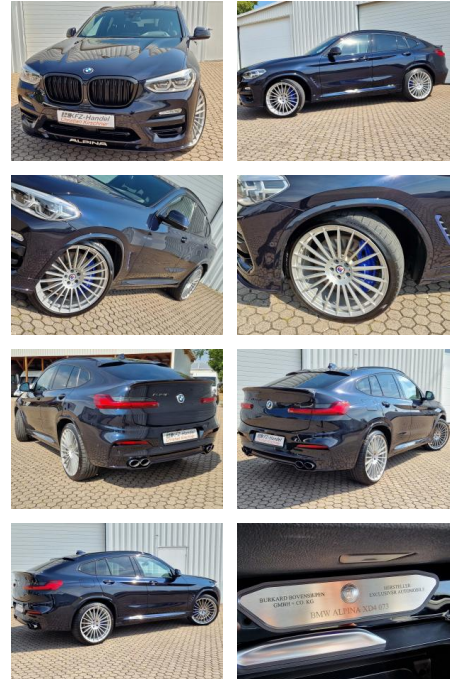

KK00-9-30073-Angebotsnr.:

Erstzulassung:	Kilometer:	Farbe:	Leistung:	Kraftstoffart:
05.11.2019	91.250	Schwarz	285 kW / 387 PS	Diesel

PREIS	FINANZIERUNGSBEISPIEL
49.550 €	Laufzeit: 72 Monate Anzahlung: 25 % Basis-Finanzierung:* Mtl. Rate: Zielraten-Finanzierung:** 315 €