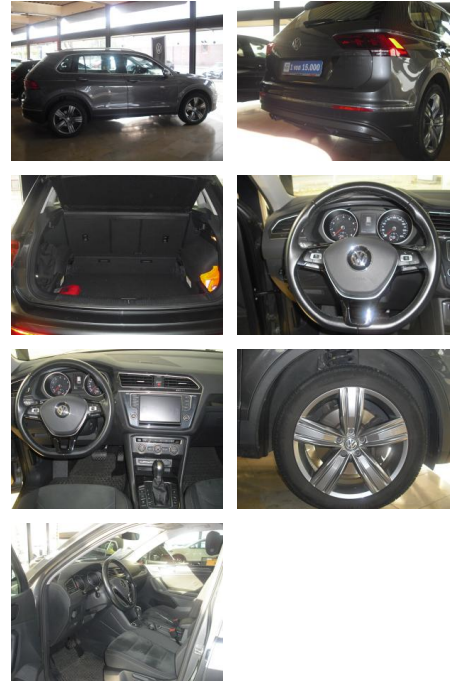

AD34-#9404 **Angebotsnr.:**

Erstzulassung:	Kilometer:	Farbe:	Leistung:	Kraftstoffart:
02.09.2016	85.500	Grau	132 kW / 179 PS	Benzin

PREIS
21.700 €

FINANZIERUNGSBEISPIEL

Laufzeit: 72 Monate Anzahlung: 25 %
Basis-Finanzierung:* Mtl. Rate:
Zielraten-Finanzierung:** **138 €**