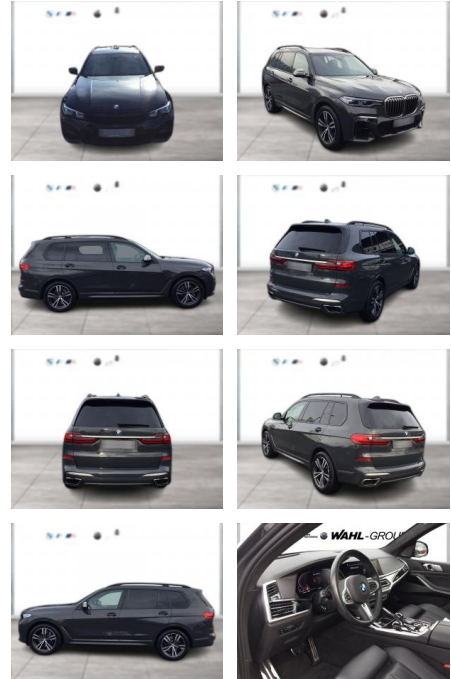

WG05-231984 Angebotsnr.:

Erstzulassung:	Kilometer:	Farbe:	Leistung:	Kraftstoffart:
01.09.2021	48.200	Grau	390 kW / 530 PS	Benzin

PREIS
83.790 €

FINANZIERUNGSBEISPIEL
Laufzeit: 72 Monate Anzahlung: 25 %
Basis-Finanzierung:* Mtl. Rate:
Zielraten-Finanzierung:** **532 €**