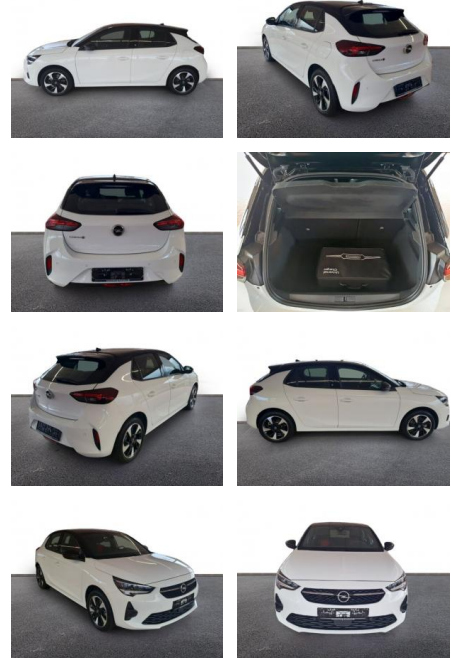

## Opel Corsa-e GS Line LED Apple CarPlay

AH32-P403840 **Angebotsnr.:**

| Erstzulassung: | Kilometer: | Farbe: | Leistung:       | Kraftstoffart: |
|----------------|------------|--------|-----------------|----------------|
| 01.03.2023     | 9.204      | Weiß   | 100 kW / 136 PS | Elektro        |