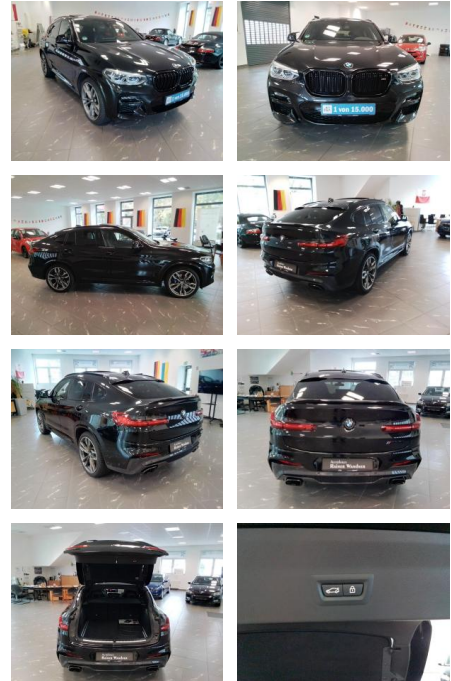

## BMW X4M40i Zur Vermittlung !!

RW01-FG2410-01 Angebot Nr.:

**Erstzulassung:** 18.06.2020    **Kilometer:** 44.149    **Farbe:**    **Leistung:** 265 kW / 360 PS    **Kraftstoffart:** Benzin

**PREIS**  
**56.750 €**