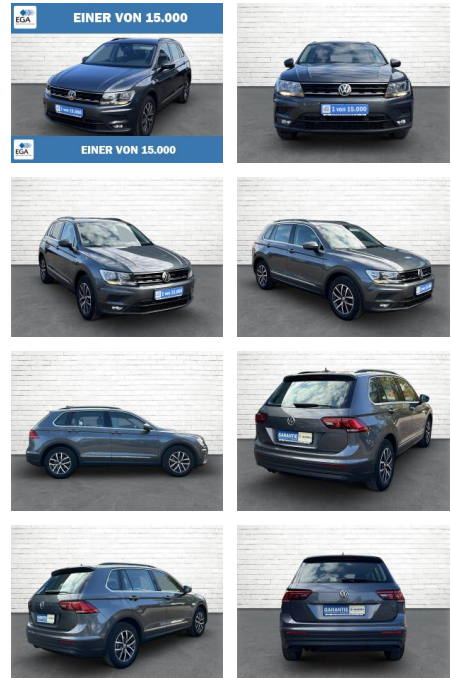

AB73-0008-959Angebotsnr.:

Erstzulassung:	Kilometer:	Farbe:	Leistung:	Kraftstoffart:
13.09.2019	94.535	Grau	110 kW / 150 PS	Benzin

PREIS	FINANZIERUNGSBEISPIEL	
20.460 €	Laufzeit: 72 Monate	Anzahlung: 25 %
	Basis-Finanzierung:**	Mtl. Rate:
	Zielraten-Finanzierung:**	130 €