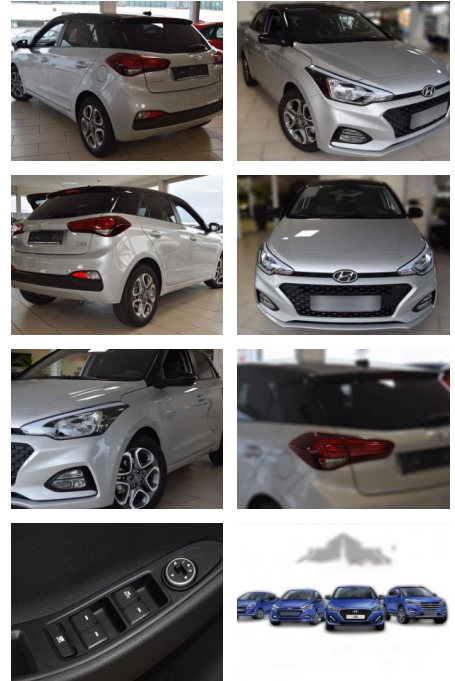

Ihr Ansprechpartner

Herr Kadri Tunc
E-Mail: info@fehntjer-autozentrum.de
Telefon: 04954 9559820

Fehntjer Autozentrum GmbH & Co. KG
Dr. Warsing Straße 270 - 26802 Moormerland - Tel.: 04954 / 9559820

Hyundai i20 1.0 TGD I YES!+

HE03-449461_3070 Gebotsnr.: