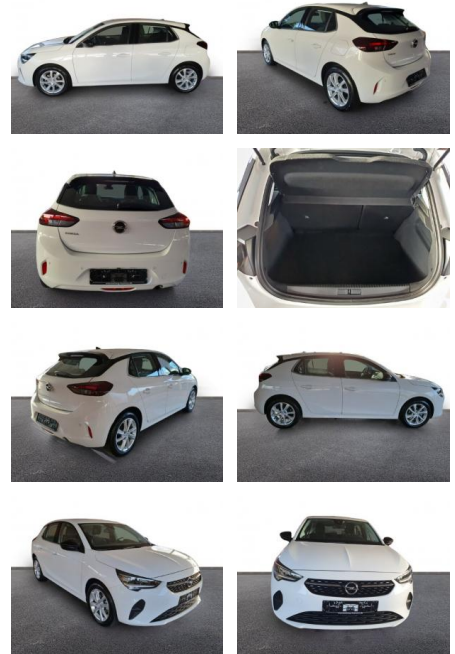

AH32-P404584 **Angebotsnr.:**

Erstzulassung:	Kilometer:	Farbe:	Leistung:	Kraftstoffart:
01.03.2023	19.832	Weiß	55 kW / 75 PS	Benzin

PREIS
15.100 €

FINANZIERUNGSBEISPIEL
 Laufzeit: 72 Monate Anzahlung: 25 %
 Basis-Finanzierung:* Mtl. Rate:
 Zielraten-Finanzierung:** Mtl. Rate: **96 €**