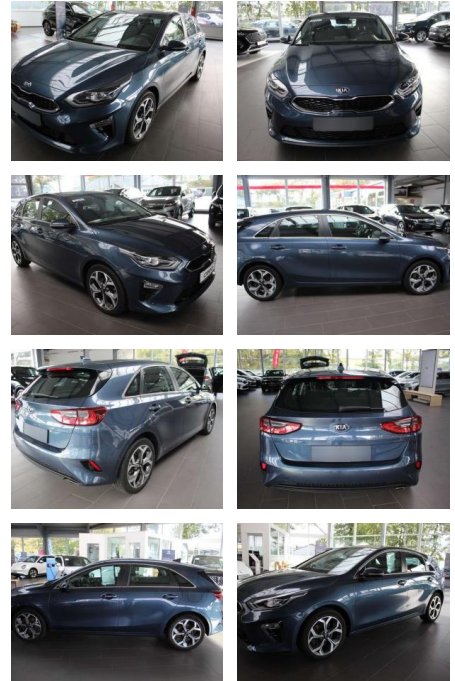

SA14-068500 **Angebotsnr.:**

Erstzulassung:	Kilometer:	Farbe:	Leistung:	Kraftstoffart:	Verbr. komb.	CO2-Emission	CO2-Klasse (WLTP)
01.07.2019	80.760	Blau	100 kW / 136 PS	Benzin	4,3 l/100km	111 g/km	C

PREIS
17.670 €