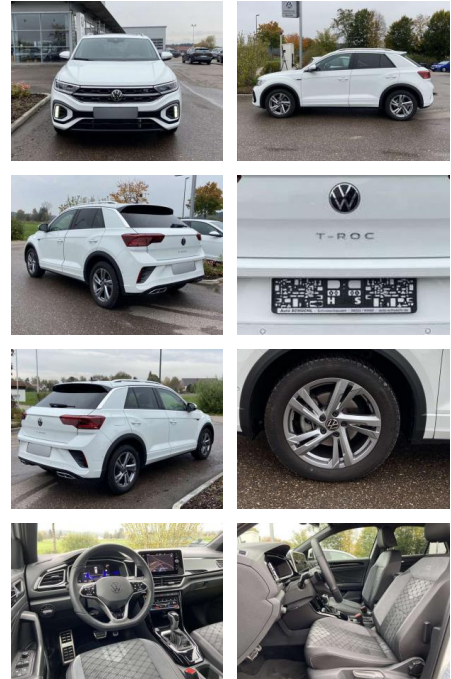

SS00-681171 **Angebotsnr.:**

Erstzulassung:	Kilometer:	Farbe:	Leistung:	Kraftstoffart:
01.01.2024	14.243		110 kW / 150 PS	Benzin

PREIS	FINANZIERUNGSBEISPIEL	
36.810 €	Laufzeit: 72 Monate	Anzahlung: 25 %
	Basis-Finanzierung:**	Mtl. Rate:
	Zielraten-Finanzierung:**	234 €