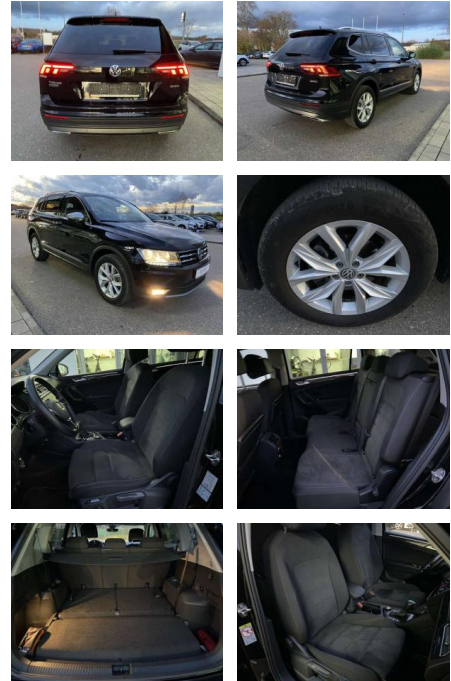

SS00-130265AAngebotsnr.:

Erstzulassung:	Kilometer:	Farbe:	Leistung:	Kraftstoffart:
01.09.2021	33.782		110 kW / 150 PS	Benzin

PREIS
38.560 €

FINANZIERUNGSBEISPIEL

Laufzeit: 72 Monate Anzahlung: 25 %
Basis-Finanzierung:* Mtl. Rate:
Zielraten-Finanzierung:** **245 €**