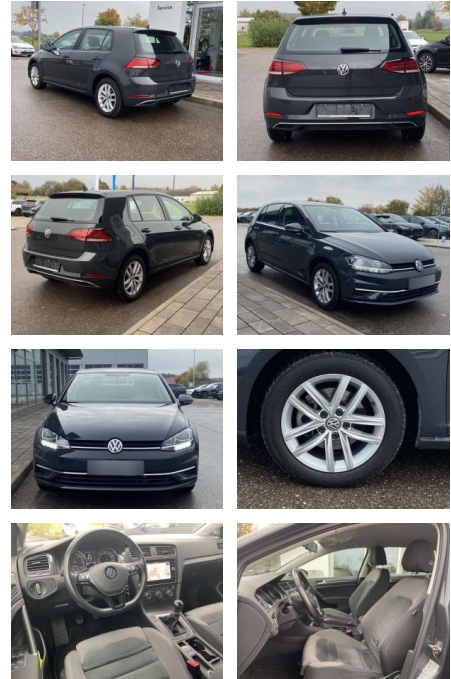

SS00-087574 **Angebotsnr.:**

Erstzulassung:	Kilometer:	Farbe:	Leistung:	Kraftstoffart:
01.07.2019	25.549		85 kW / 116 PS	Benzin

PREIS	FINANZIERUNGSBEISPIEL	
19.200 €	Laufzeit: 72 Monate	Anzahlung: 25 %
	Basis-Finanzierung:**	Mtl. Rate:
	Zielraten-Finanzierung:**	122 €

Ausstattung

Sicherheit

- Anti-Blockiersystem ABS

Multimedia

- Radio

Interieur

- Sitzheizung vorne Mittelarmlehne vorne Kindersitzverankerung für Kindersitzsystem ISOFIX Rücksitzbanklehne geteilt umlegbar mit Mittelarmlehne ergoActive Sitz mit 14-Wege-Einstellung auf der Fahrerseite klimatisiertes Handschuhfach Sport-Komfortsitze vorne el. Lendenwirbelstütze Fahrersitz mit Massagefunktion Multifunktions-Lederlenkrad 2 Leseleuchten vorn und 2 hinten Make-Up Spiegel
- beleuchtet Vordersitze höhenverstellbar