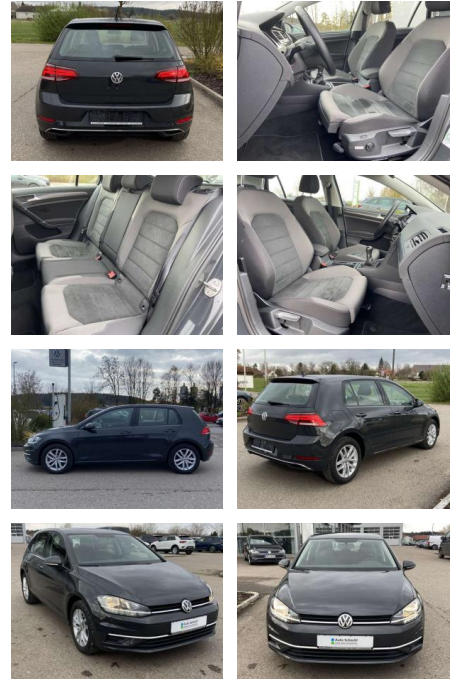

SS00-087253 **Angebotsnr.:**

Erstzulassung:	Kilometer:	Farbe:	Leistung:	Kraftstoffart:
01.07.2019	25.250		85 kW / 116 PS	Benzin

PREIS
19.200 €

FINANZIERUNGSBEISPIEL

Laufzeit: 72 Monate Anzahlung: 25 %
Basis-Finanzierung:* Mtl. Rate:
Zielraten-Finanzierung:** **122 €**

- Anti-Blockiersystem ABS

Multimedia

- Radio

Interieur

- Sitzheizung vorne Mittelarmlehne vorne Kindersitzverankerung für Kindersitzsystem ISOFIX Rücksitzbanklehne geteilt umlegbar mit Mittelarmlehne ergoActive Sitz mit 14-Wege-Einstellung auf der Fahrerseite klimatisiertes Handschuhfach Sport-Komfortsitze vorne el. Lendenwirbelstütze Fahrersitz mit Massagefunktion Multifunktions-Lederlenkrad 2 Leseleuchten vorn und 2 hinten Make-Up Spiegel
- beleuchtet Vordersitze höhenverstellbar