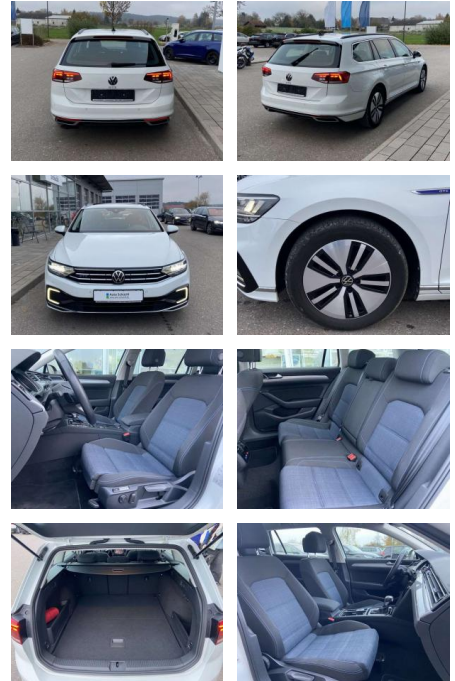

Ihr Ansprechpartner

Herr Kadri Tunc
E-Mail: info@fehntjer-autozentrum.de
Telefon: 04954 9559820

Fehntjer Autozentrum GmbH & Co. KG
Dr. Warsing Straße 270 - 26802 Moormerland - Tel.: 04954 / 9559820

Volkswagen Passat Variant GTE 1.4 TSI DSG

SS00-116272 **Angebotsnr.:**

Erstzulassung:	Kilometer:	Farbe:	Leistung:	Kraftstoffart:
01.05.2021	31.688		160 kW / 218 PS	Benzin

PREIS
29.190 €

FINANZIERUNGSBEISPIEL
Laufzeit: 72 Monate   Anzahlung: 25 %
Basis-Finanzierung:*   Mtl. Rate:
Zielraten-Finanzierung:** **185 €**

* Basisfinanzierung: Anzahlung: 7.298 Euro, Laufzeit: 72 Monate, Nettodarlehen: 21.893 Euro, Gesamtbetrag: 31.811 Euro, Zinssätze: 3.92% Sollz. (gebunden), 3.99% eff.
** Zielratenfinanzierung: Anzahlung: 7.298 Euro, Laufzeit: 72 Monate, Nettodarlehen: 21.893 Euro, Zielrate: 14.595 Euro, Gesamtbetrag: 32.830 Euro, Zinssätze: 3.92% Sollz. (gebunden), 3.99% eff.,

Vermittlung für: Santander Consumer Bank
Repräsentatives Beispiel gem. § 17 Abs. 4 PAngV. Diese Finanzierungsangebote sind Beispiele. Gerne ermitteln wir für Sie Ihr individuelles Angebot.

Ausstattung

Sicherheit

- Anti-Blockiersystem ABS

Multimedia

- Radio

Interieur

- Sitzheizung vorne Innenspiegel automatisch abblendbar Mittelarmlehne vorne 2 Leseleuchten vorn Netztrennwand el. Lendenwirbelstütze Fahrersitz mit Massagefunktion Komfortsitze vorne Fußraumbeleuchtung ergoComfort-Sitz auf der Fahrerseite Kindersitzverankerung für Kindersitzsystem I-Size/ISOFIX

Exterieur

- Anhängervorrichtung schwenkbar Rückfahrkamera Panoramaschiebedach elektrisch beheizbare Scheibenwaschdüsen vorne Dachreling el.

- 2x hinten Farbe: Pure White -Fr. 08:00-18:00 Uhr
- Samstags bis 16:00 Uhr geöffnet. Gerne beraten wir Sie über günstige Finanzierungsmodelle und nehmen Ihr derzeitiges Fahrzeug in Zahlung. www.auto-schuechl.de/finanzierung Irrtümer
- Änderungen oder Zwischenverkauf vorbehalten. www.auto-schuechl.de

Weiteres

- Pakete: 6-Gang-DSG-Automatikgetriebe Plug-In Hybrid Business-Premium-Paket

STÄNDIG ÜBER 15.000 FAHRZEUGE IM BESTAND!