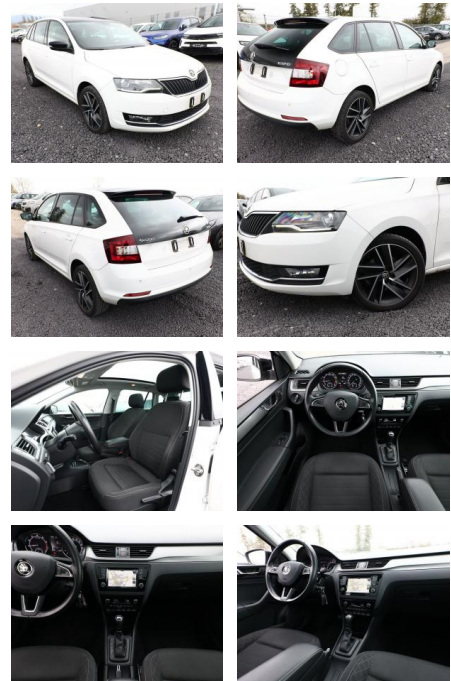

## Skoda Rapid 1.4 TSI 125 DSG Style Pano Nav

AT27-GW-ABO Angebotssnr.:

Erstzulassung:	Kilometer:	Farbe:	Leistung:	Kraftstoffart:
31.08.2018	75.400	Weiß	92 kW / 125 PS	Benzin

**PREIS**  
**15.120 €**