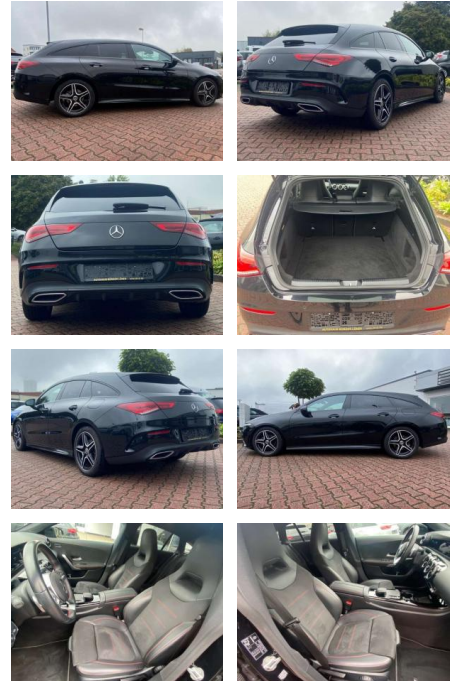

Mercedes-Benz CLA 200 Shooting Brake LED Navi Ka...

AR35-L238292 | Angebotsnr.:

Erstzulassung:	Kilometer:	Farbe:	Leistung:	Kraftstoffart:
01.08.2021	61.609	Schwarz	110 kW / 150 PS	Benzin

PREIS
30.530 €

FINANZIERUNGSBEISPIEL