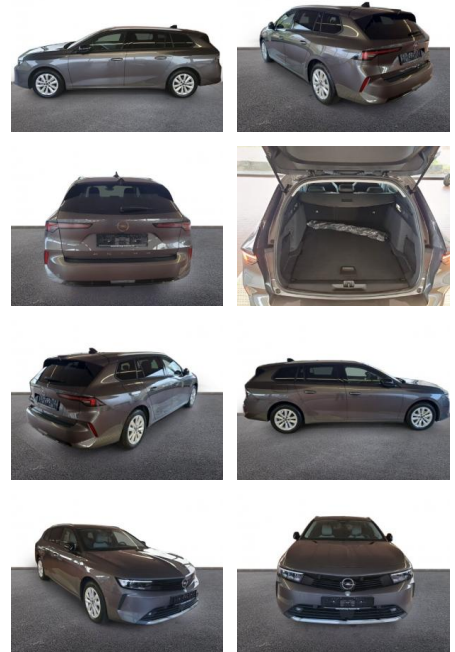

AH32-P107007Angebotsnr.:

Erstzulassung:	Kilometer:	Farbe:	Leistung:	Kraftstoffart:
01.10.2023	7.997	Grau	81 kW / 110 PS	Benzin

PREIS	FINANZIERUNGSBEISPIEL	
22.720 €	Laufzeit: 72 Monate	Anzahlung: 25 %
	Basis-Finanzierung:*	Mtl. Rate:
	Zielraten-Finanzierung:**	144 €