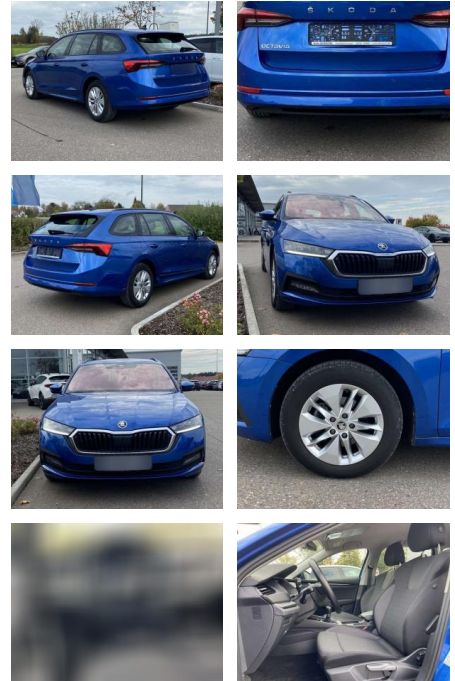

## Skoda Octavia Combi 2.0 TDI Ambition AHK

SS00-137807AAngebotsnr.:

Erstzulassung:	Kilometer:	Farbe:	Leistung:	Kraftstoffart:
01.04.2021	46.262		85 kW / 116 PS	Benzin

**PREIS**  
**24.760 €**

**FINANZIERUNGSBEISPIEL**  
Laufzeit: 72 Monate      Anzahlung: 25 %  
Basis-Finanzierung:\*      Mtl. Rate:  
Zielraten-Finanzierung:\*\* **157 €**