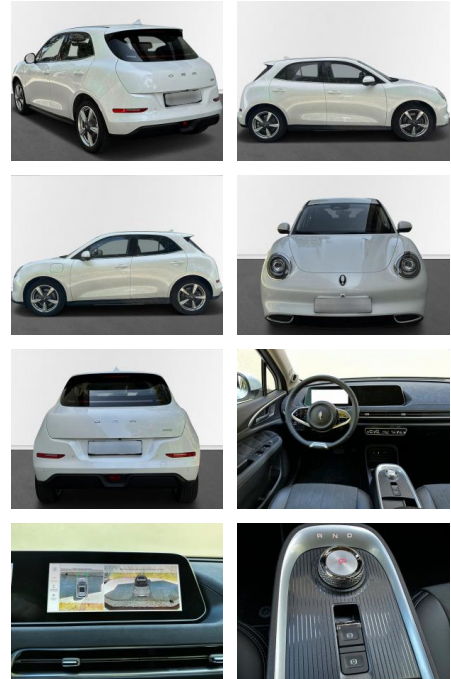

AN17-399424428 Angebotsnr.:

Erstzulassung:	Kilometer:	Farbe:	Leistung:	Kraftstoffart:
24.04.2023	5.420	Diverse	126 kW / 171 PS	Elektro

PREIS
29.620 €

FINANZIERUNGSBEISPIEL

Laufzeit: 72 Monate Anzahlung: 25 %
Basis-Finanzierung:* Mtl. Rate:
Zielraten-Finanzierung:** **188 €**

Komfort

- Berganfahrassistent
- Beheizbares Lenkrad
- Lederlenkrad
- Keyless Entry

Weiteres

- *
- *So wie für diesen Ora 300 Pro mit folgender umfangreicher Ausstattung:
- *
- 18" Leichtmetallfelgen
- Sitze mit hochwertiger Ledernachbildung
- Face ID "Gesichtserkennung"
- LED-Scheinwerfer
- Klimaautomatik
- Smart-Key-System
- Navigationssystem
- Sitzheizung Fahrer/Beifahrer
- Lenkradheizung
- Induktive Smartphone-Ladefunktion
- Sprachassistent
- Einparkhilfe hinten
- 360° Rundumsichtkamera
- Totwinkelwarner
- Aufmerksamkeits- und Müdigkeitswarner
- Adaptive Abstands- und