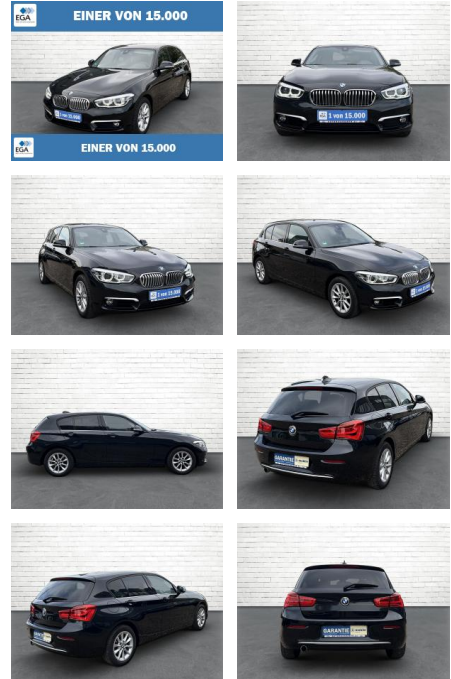

**BMW 116116i Urban Line \*LED\*Navi\*RFK\*SHZ\*PDC\***

AB73-0023-1099 Angebotsnr.:

Erstzulassung:	Kilometer:	Farbe:	Leistung:	Kraftstoffart:
10.12.2018	46.636	Schwarz	80 kW / 109 PS	Benzin

<b>PREIS</b> <b>16.850 €</b>	<b>FINANZIERUNGSBEISPIEL</b> Laufzeit: 72 Monate      Anzahlung: 25 %		* Basisfinanzierung: Anzahlung: 4.213 Euro, Laufzeit: 72 Monate, Nettodarlehen: 12.638 Euro, Gesamtbetrag: 18.363 Euro, Zinssätze: 3.92% Sollz. (gebunden), 3.99% eff. ** Zielratenfinanzierung: Anzahlung: 4.213 Euro, Laufzeit: 72 Monate, Nettodarlehen: 12.638 Euro, Zielrate: 8.425 Euro, Gesamtbetrag: 18.951 Euro, Zinssätze: 3.92% Sollz. (gebunden), 3.99% eff.,  Vermittlung für: Santander Consumer Bank Repräsentatives Beispiel gem. § 17 Abs. 4 PAngV. Diese Finanzierungsangebote sind Beispiele. Gerne ermitteln wir für Sie Ihr individuelles Angebot.
	Basis-Finanzierung:*      Mtl. Rate:	Zielraten-Finanzierung:** <b>107 €</b>	