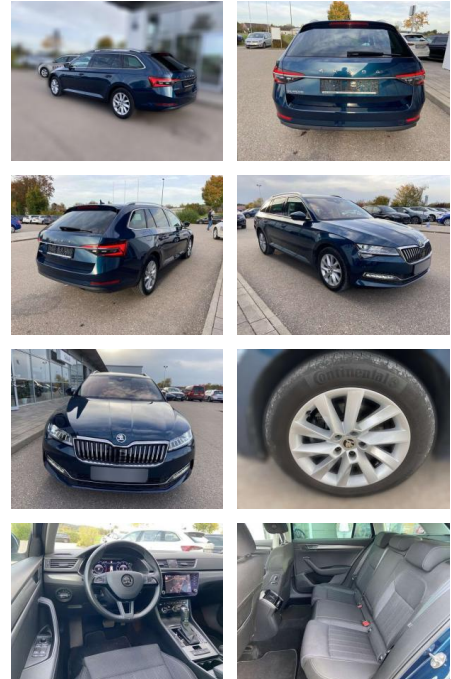

SS00-073104 **Angebotsnr.:**

Erstzulassung:	Kilometer:	Farbe:	Leistung:	Kraftstoffart:
01.07.2020	43.185		140 kW / 190 PS	Benzin

PREIS	FINANZIERUNGSBEISPIEL	
30.630 €	Laufzeit: 72 Monate	Anzahlung: 25 %
	Basis-Finanzierung:**	Mtl. Rate:
	Zielraten-Finanzierung:**	195 €