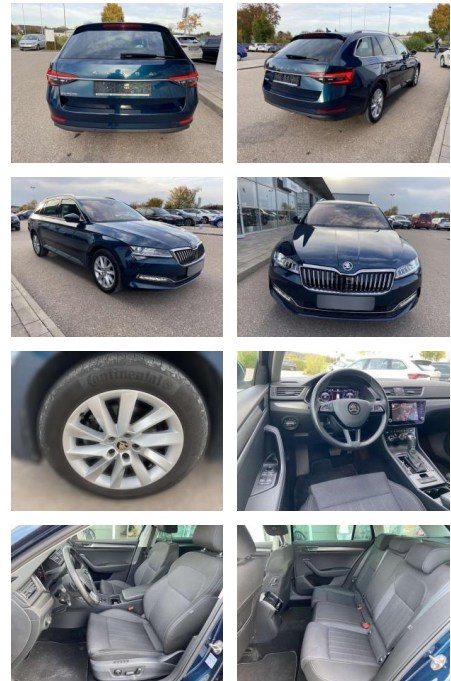

## Skoda Superb Combi 2.0 TSI DSG Style AHK+17"

SS00-073104AAngebotsnr.:

Erstzulassung:	Kilometer:	Farbe:	Leistung:	Kraftstoffart:
01.07.2020	43.185		140 kW / 190 PS	Benzin

**PREIS**  
**31.970 €**

**FINANZIERUNGSBEISPIEL**  
Laufzeit: 72 Monate      Anzahlung: 25 %  
Basis-Finanzierung:\*      Mtl. Rate:  
Zielraten-Finanzierung:\*\* **203 €**