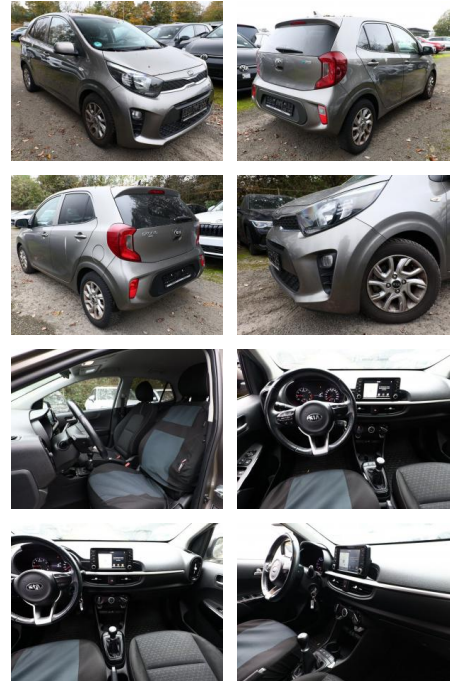

## Kia Picanto 1.2 ISG 84 Dream-Team Nav

AT27-GW-ASG Angebotssnr.:

Erstzulassung:	Kilometer:	Farbe:	Leistung:	Kraftstoffart:
02.12.2019	47.300	Silber	62 kW / 84 PS	Benzin

**PREIS**  
**11.240 €**

**FINANZIERUNGSBEISPIEL**  
Laufzeit: 72 Monate      Anzahlung: 25 %  
Basis-Finanzierung:\*      Mtl. Rate:  
Zielraten-Finanzierung:\*\*      Mtl. Rate: €