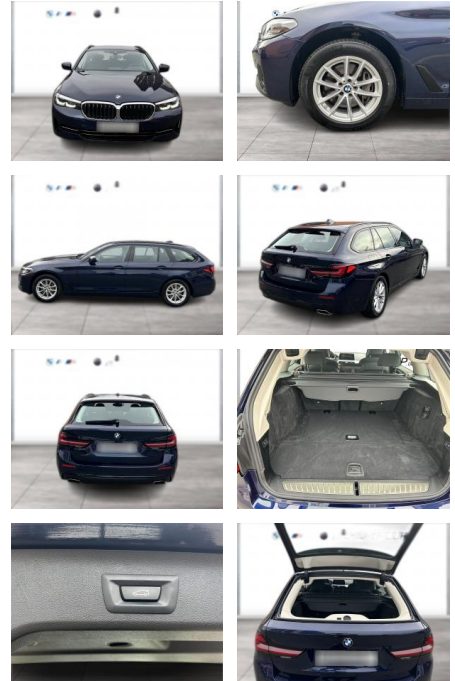

## BMW 540i xDrive Touring AHK Standhgz Navi

WG09-220068 Angebotsnr.:

Erstzulassung:	Kilometer:	Farbe:	Leistung:	Kraftstoffart:
01.07.2020	40.413	Blau	245 kW / 333 PS	Benzin

**PREIS**  
**40.530 €**

**FINANZIERUNGSBEISPIEL**  
Laufzeit: 72 Monate      Anzahlung: 25 %  
Basis-Finanzierung:\*      Mtl. Rate:  
Zielraten-Finanzierung:\*\*      **257 €**