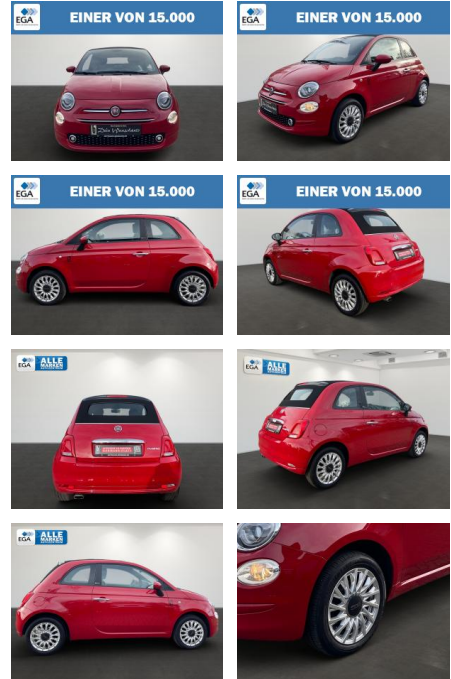

Fiat 500C 1.0 Hybrid LAUNCH EDITION Klima+Radio+...

AB27-EP2410-111960247..

Erstzulassung:	Kilometer:	Farbe:	Leistung:	Kraftstoffart:
28.07.2020	57.450	Rot	51 kW / 69 PS	Benzin

PREIS	FINANZIERUNGSBEISPIEL	
13.980 €	Laufzeit: 72 Monate	Anzahlung: 25 %
	Basis-Finanzierung:**	Mtl. Rate:
	Zielraten-Finanzierung:**	Mtl. Rate: 89 €

* Basisfinanzierung: Anzahlung: 3.495 Euro, Laufzeit: 72 Monate, Nettodarlehen: 10.485 Euro, Gesamtbetrag: 15.235 Euro, Zinssätze: 3.92% Sollz. (gebunden), 3.99% eff.
 ** Zielratenfinanzierung: Anzahlung: 3.495 Euro, Laufzeit: 72 Monate, Nettodarlehen: 10.485 Euro, Zielrate: 6.990 Euro, Gesamtbetrag: 15.723 Euro, Zinssätze: 3.92% Sollz. (gebunden), 3.99% eff.,
 Vermittlung für: Santander Consumer Bank
 Repräsentatives Beispiel gem. § 17 Abs. 4 PAngV. Diese Finanzierungsangebote sind Beispiele. Gerne ermitteln wir für Sie Ihr individuelles Angebot.