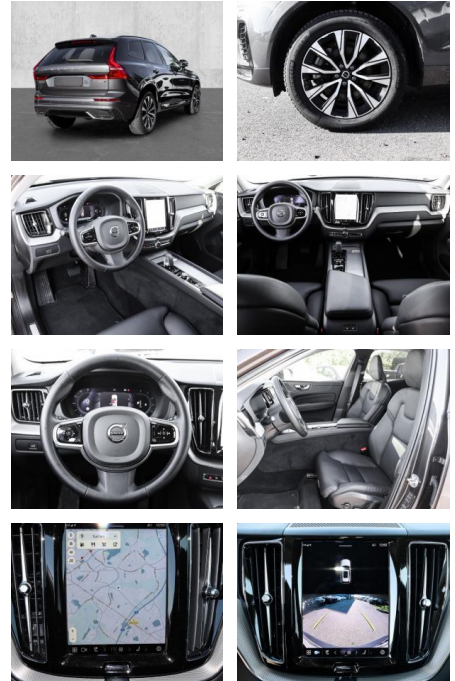

MA05-4240-24 Angebotsnr.:

Erstzulassung:	Kilometer:	Farbe:	Leistung:	Kraftstoffart:
01.04.2023	49.547	Grau	145 kW / 197 PS	Diesel

PREIS 44.350 €	FINANZIERUNGSBEISPIEL	
	Laufzeit: 72 Monate	Anzahlung: 25 %
	Basis-Finanzierung:**	Mtl. Rate:
	Zielraten-Finanzierung:**	282 €