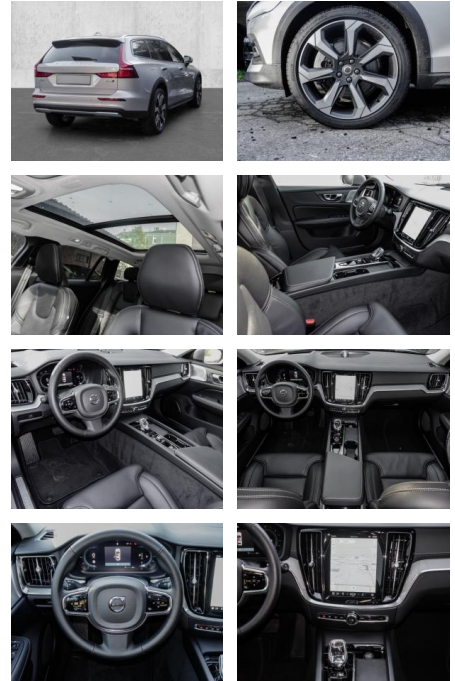

Volvo V60 Cross Country Cross Country

MA05-4214-24 Angebotsnr.:

Erstzulassung:	Kilometer:	Farbe:	Leistung:	Kraftstoffart:
01.01.2024	13.326	Silber	184 kW / 250 PS	Benzin

PREIS
51.980 €

FINANZIERUNGSBEISPIEL

- Kopfairbag
- Kindersitzbefestigung
- Pannentkit
- **Entertainment: Soundsystem**
- Radio
- USB-Anschluss
- Apple CarPlay
- Android Auto
- DAB
- Bowers & Wilkins
- Induktionsladen für Smartphones
-

Multimedia

- Radio
- el. Sitzverstellung
- Head UP Display

Komfort

- Zentralverriegelung
- Bordcomputer

Servolenkung

- Zentralverriegelung
- Elektrischer Fensterheber
- Lederausstattung
- Sitzheizung
- Elektrische Aussenspiegel
- Teilbare Rucksitzlehne
- Tempomat
- Standheizung
- Multifunktionslenkrad
- Keyless Go Startfunktion
- Elektrische Sitze
- Innenspiegel autom. abblendbar
- Mittelarmlehne
- Innenraumfilter
- Lenksäule einstellbar
- ParkDistanceControl vorne und hinten
- Massagesitze
- Elektrische Heckklappe
- Keyless Entry
- Memory Sitze