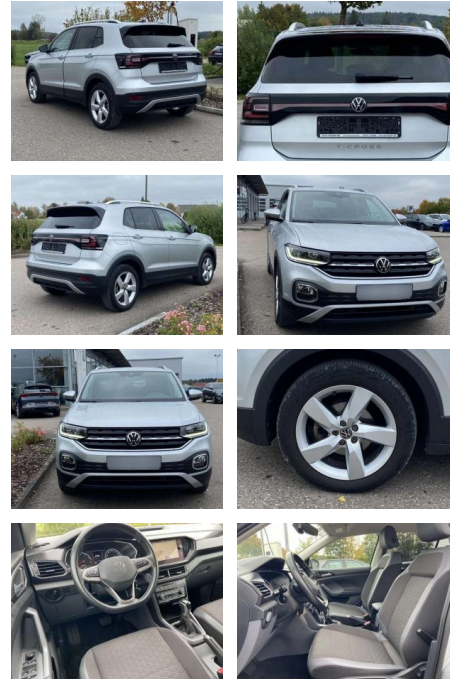

## Volkswagen T-Cross 1.5 TSI DSG Highline NAVI+LED

SS00-143768 **Angebotsnr.:**

Erstzulassung:	Kilometer:	Farbe:	Leistung:	Kraftstoffart:
01.08.2021	25.076		110 kW / 150 PS	Benzin

**PREIS**  
**25.280 €**