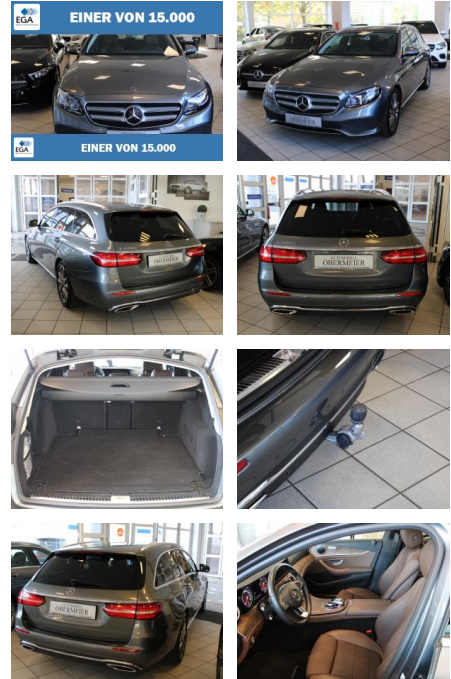

AO15-1 24 G 17 Angebotsnr.:

Erstzulassung:	Kilometer:	Farbe:	Leistung:	Kraftstoffart:
13.11.2018	56.350	Grau	143 kW / 194 PS	Diesel

PREIS	FINANZIERUNGSBEISPIEL	
30.560 €	Laufzeit: 72 Monate	Anzahlung: 25 %
	Basis-Finanzierung:**	Mtl. Rate:
	Zielraten-Finanzierung:**	194 €